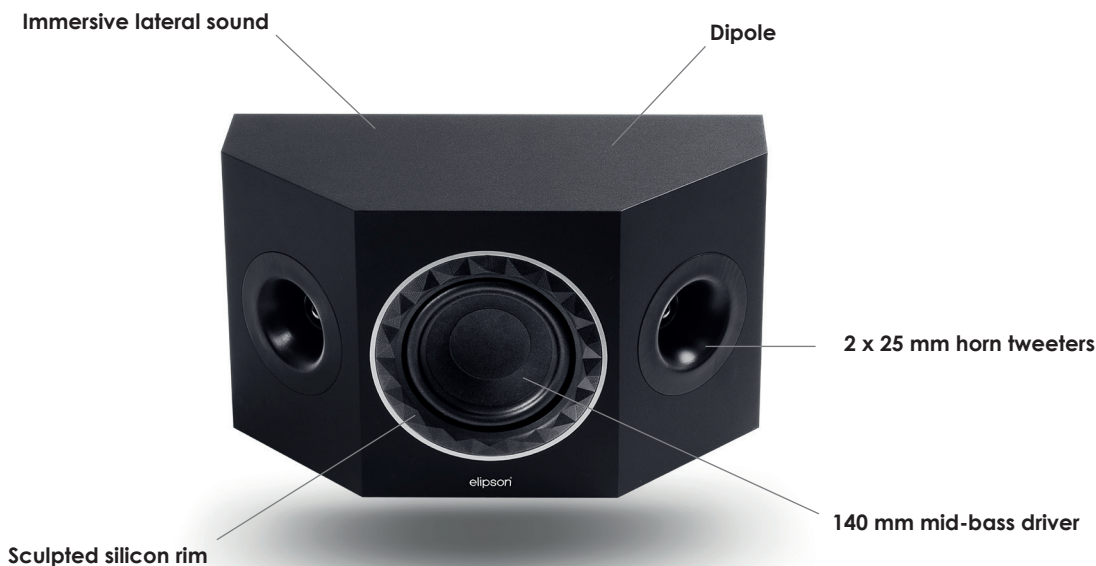

Pourtour en silicone sculpté multifacettes
Parfait contrôle de la directivité des aigus et meilleur recouvrement avec le registre médium

Double bornier*
Optimisation : bi-amplification ou bi-câblage

Filtre répartiteur à pentes raides
Composants type audiophile. Respecte intégralement le transfert du signal, pour une meilleure musicalité

Prestige Facet **7SR**
Enceinte surround

Prestige Facet **11C**
Enceinte centrale

Prestige Facet **14C**
Enceinte centrale

Prestige Facet **SUB8**
Caisson de basse

Prestige Facet **SUB10**
Caisson de basse

Prestige Facet 7SR

Bass-reflex surround speaker

SPECIFICATIONS

Type	2-way Bass-reflex speaker
Power	80W RMS
Loudspeakers	Mid-bass : 140 mm Horn tweeters : 2 x 25 mm
Frequency response (\pm 3dB)	65 Hz - 25 kHz
Sensitivity	87 dB/1W/1m
Impedance	8 Ohms