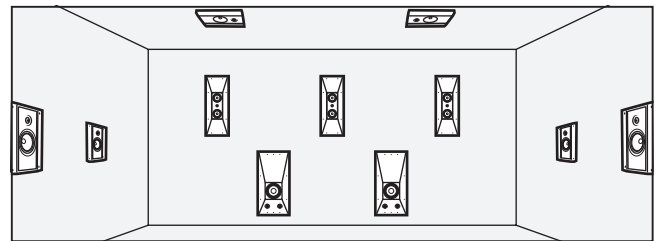

Infinite 8 & Infinite 14

Infinite 8 speakers for surround and Atmos channels, Infinite 14 for front and centre channels.