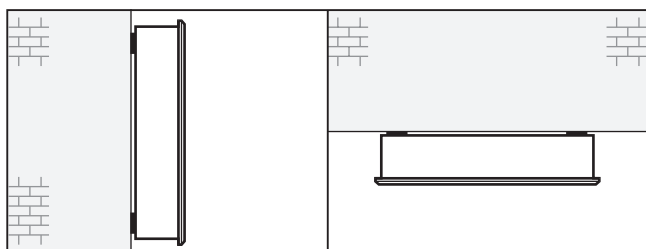

INSTALLATION

Montage On wall

Fixation directement sur le mur ou au plafond.