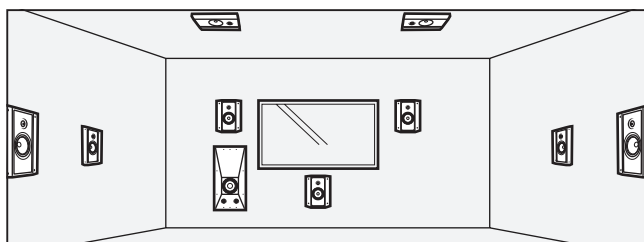

Infinite 8 for all channels

Recommended installation for small rooms.