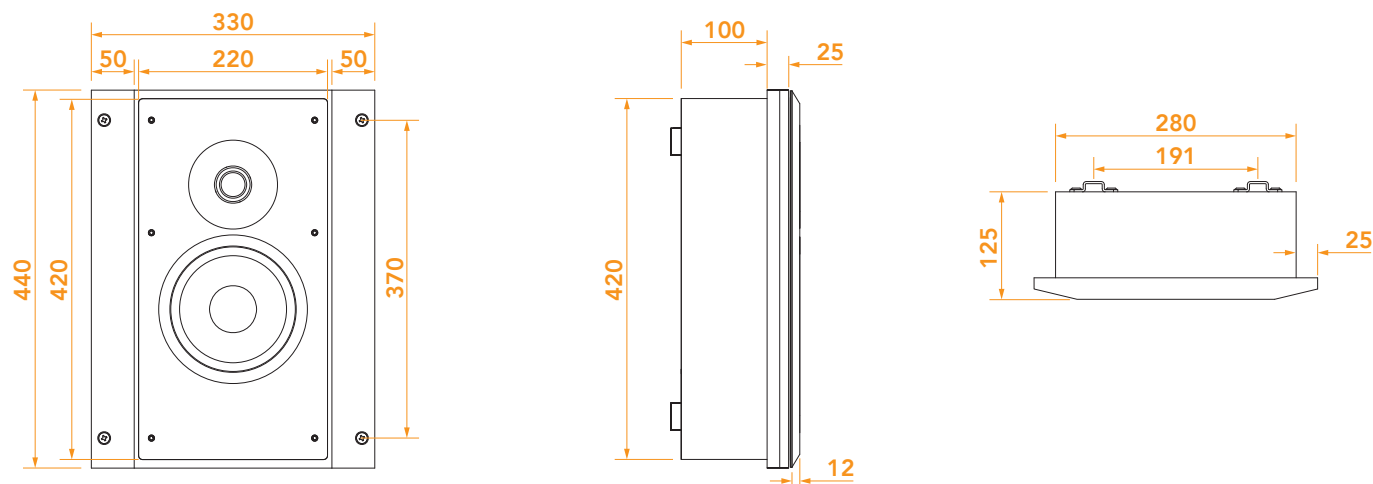

Fixation directement sur le mur ou au plafond.

Montage In wall

Encastrement dans une cloison de faible épaisseur type plaque de plâtre ou au plafond.

INFINITE 8

ENCEINTE HOME-CINÉMA HAUTES PERFORMANCES

elipson
ARCHITECT

CARACTÉRISTIQUES

Mesures en millimètres

Type	Enceinte principale/centrale/surround/ plafond 2 voies close (compatible Atmos) À fixer/encastrer au mur/au plafond
Puissance	100W RMS / 200W crête
Haut-parleurs	<p>Tweeter : dôme type Ring 29 mm Minimise les résonances de la membrane en hautes-fréquences, saturations moteur contrôlées pour de faibles distorsions.</p> <p>Grave-medium : sandwich Rohacell® et fibre de carbone 170 mm - Optimise le ratio rigidité/amortissement, rapidité, suspension en caoutchouc à faible amortissement pour améliorer la réponse transitoire.</p>
Réponse en fréquence	75 Hz - 30 kHz
Sensibilité	88 dB/1W/1m
Impédance	8 Ohms (4 Ohms minimum)
Entrées	SpeakOn, connecteur banane

Installation	Accroche murale ou plafond Encastrement mural ou plafond
Finition	Satinée Façade en aluminium
Couleur	Noir
Dimensions (sans cache)	L330 x H440 x P125 mm
Dimensions (avec cache)	L330 x H440 x P138 mm
Dimensions de découpe	L280 x H420 mm
Profondeur d'encastrement	112 mm / 100 mm (avec / sans accroches)
Poids	10 kg
Conditionnement (unité)	Carton brun
Dimensions (L x l x H)	535 x 425 x 250 mm
Poids	12 kg