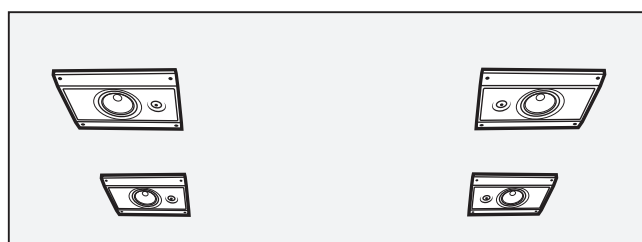

Infinite 8 en configuration Atmos

Les enceintes Infinite 8 sont parfaitement compatibles avec les formats immersifs type Dolby Atmos, DTS-X & Auro 3D avec un placement au plafond.