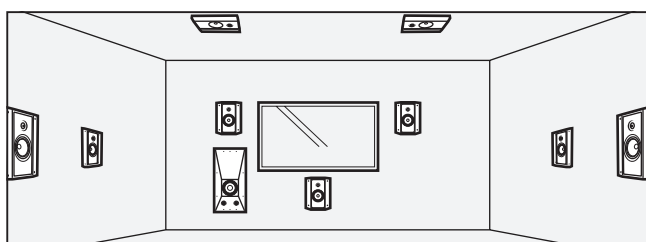

Infinite 8 pour tous les canaux

Configuration recommandée pour les salles de petits volumes.