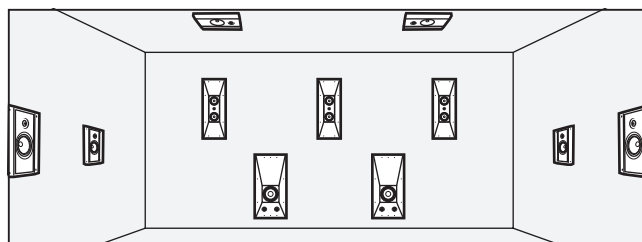

Infinite 8 et Infinite 14

Enceintes Infinite 8 pour les voies d'effets et Infinite 14 pour les voies frontales et centrales.