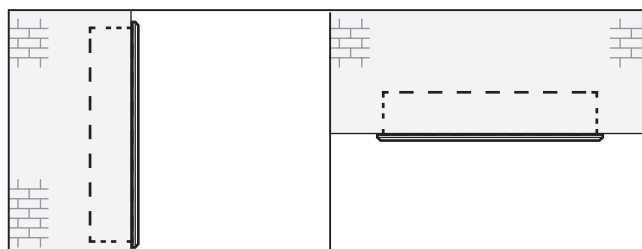

La finition noire satin et métal brossé saura séduire mais surtout ne pas perturber l'image une fois dissimulée derrière un écran transonore.

Les Infinite 14 sont conçues pour une utilisation en façade et effets pour une salle en parfaite homogénéité. Les Infinite 8 se placent en surround pour des salles de petite taille et au plafond pour le son immersif. Les Infinite S12 sont des caissons passifs de forte puissance et à caisse de faible profondeur, conçus pour compléter les Infinite 14.

Fixation directement sur le mur ou au plafond.

Montage In wall

Encastrement dans une cloison de faible épaisseur type plaque de plâtre ou au plafond.

INFINITE 8

ENCEINTE HOME-CINÉMA HAUTES PERFORMANCES

elipson
ARCHITECT