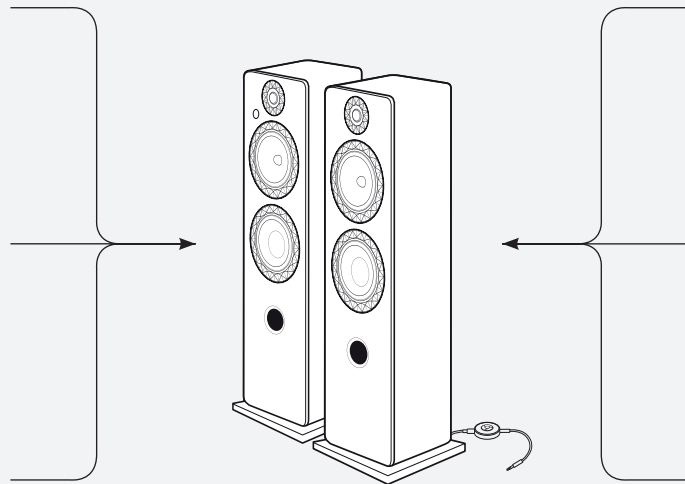

Prestige Facet 14F BT

Enceinte colonne Bluetooth Bass-reflex

Nombreux renforts internes
Limitent les vibrations, améliorent la solidité du caisson

Ordinateur

Tablette Smartphone

Baladeur audiophile

Platine vinyle