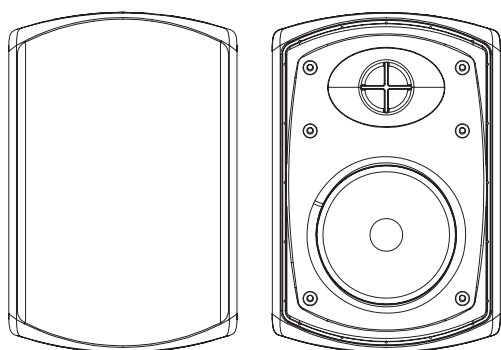

TECHNIQUE

Type

Enceinte extérieure close

Haut-parleurs

Aigu : dôme soie 25 mm

Grave-Médium : cône PP 200 mm

Puissance max

150 W

Puissances disponibles mode 100V

6,25 W / 12,5 W / 25 W / 50 W

Puissances disponibles mode 70V

3,12 W / 6,25 W / 12,5 W / 25 W

Réponse en fréquence (±3dB)

70Hz - 20kHz

Sensibilité

90dB / 1W / 1m

Impédance

8 Ohms

Fréquence de coupure

3200 Hz

Indice de protection

IP66

Température min

-25°C

Température max

+70°C (25% d'humidité)

Résistance à l'humidité

-40°C à 95%

Traitements

Anti-rouille, anti-UV

DIMENSIONS POIDS

Dimensions sans fixation

L244 x H355 x P230 mm

Poids net (unité)

4,6 kg

Dimensions avec fixation

L244 x H355 x P250 mm

PACKAGING

Dimensions packaging

L670 x L345 x H445 mm

Poids brut (paire)

11,5 kg

COLORIS

CODES PRODUITS

Coloris
Noir

SKU
ELIRAI8BK100V

EAN
3700795199220

Coloris
Blanc

SKU
ELIRAI8WT100V

EAN
3700795199237