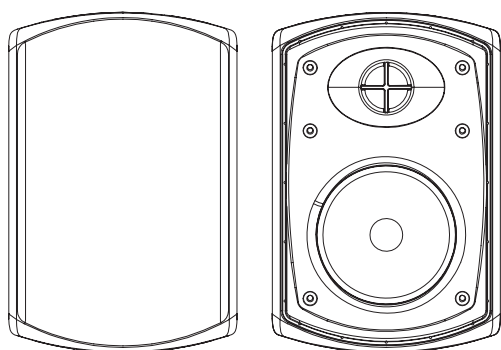

TECHNIQUE

Type

Enceinte extérieure close

Haut-parleurs

Aigu : dôme soie 25 mm
Grave-Médium : cône PP 200 mm

Puissance max

150 W

Réponse en fréquence ($\pm 3\text{dB}$)

70Hz - 20kHz

Sensibilité

90dB / 1W / 1m

Impédance

8 Ohms

Fréquence de coupure

3200 Hz

Indice de protection

IP66

Température min

-25°C

Température max

+70°C (25% d'humidité)

Résistance à l'humidité

-40°C à 95%

Traitements

Anti-rouille, anti-UV

DIMENSIONS POIDS

Dimensions sans fixation

L244 x H355 x P230 mm

Poids net (unité)

4,1 kg

Dimensions avec fixation

L244 x H355 x P250 mm

PACKAGING

Dimensions packaging

L635 x L317 x H445 mm

Poids brut (paire)

10,5 kg

COLORIS

CODES PRODUITS

Coloris
Noir

SKU
ELIRAI8BK

EAN
3760221804357

Coloris
Blanc

SKU
ELIRAI8WT

EAN
3760221804388