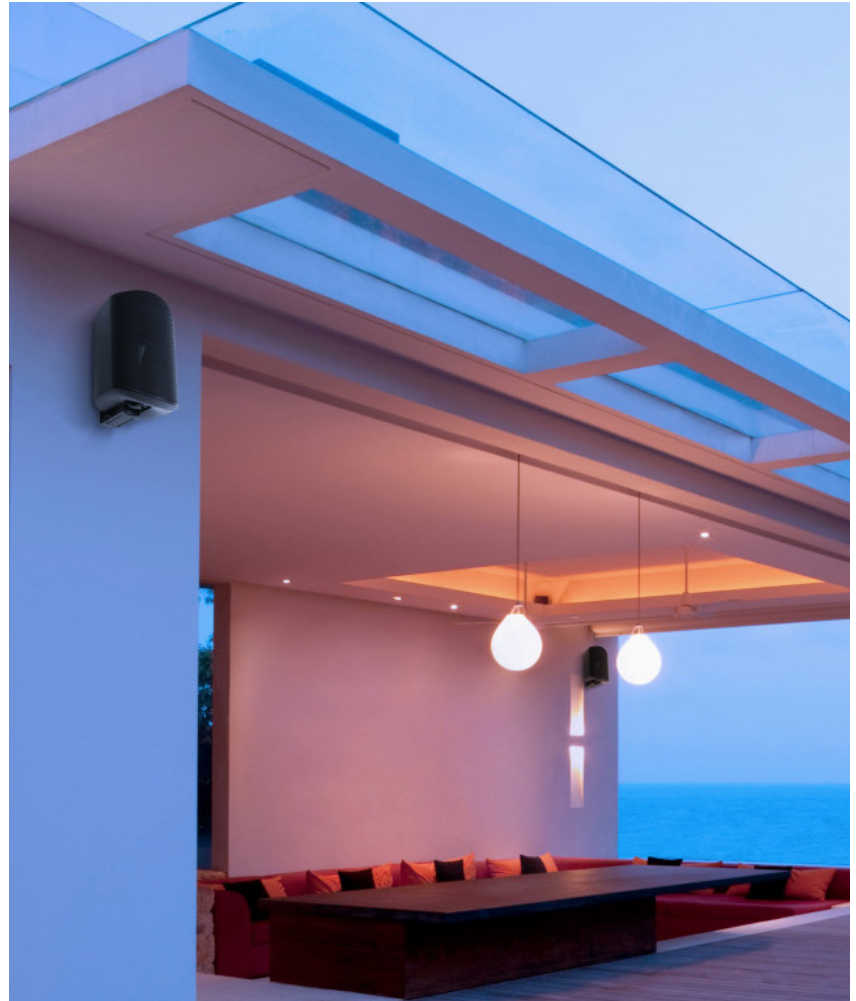

Un design élégant
et une résistance
optimale aux
intempéries
grâce à sa norme
d'étanchéité IP 66.

Découvrez la gamme d'enceintes extérieures RAIN d'Elipson, la solution idéale pour sonoriser votre terrasse en toute sécurité. Disponible en trois tailles différentes - RAIN 4 (80W), RAIN 6 (120W) et RAIN 8 (150W), elles embarquent respectivement un haut-parleur médium grave de 100 mm, 165 mm et 200 mm.

Chaque enceinte offre une qualité sonore exceptionnelle, un design élégant et une résistance optimale aux intempéries grâce à sa norme d'étanchéité IP 66.

Grâce à leur robustesse, vous pouvez profiter d'un son de qualité supérieure en extérieur, même dans des conditions météorologiques extrêmes allant de -25 °C à +70 °C. Les enceintes RAIN sont dotées d'un coffret ultra-rigide traité anti-UV ainsi que d'une grille antirouille. Leur design moderne et élégant se fondera harmonieusement dans votre environnement extérieur.

Les trois tailles disponibles, le design élégant, la solidité et la norme d'étanchéité IP 66 en font un choix idéal pour une sonorisation de terrasse en toute sécurité, quelles que soient les conditions météorologiques.