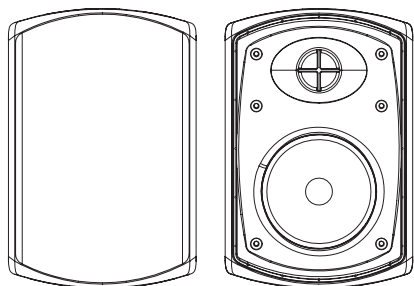

TECHNIQUE

Type

Enceinte extérieure close

Haut-parleurs

Aigu : dôme soie 25 mm
Grave-Médium : cône PP 165 mm

Puissance max

120 W

Réponse en fréquence (±3dB)

80Hz - 20kHz

Sensibilité

89dB / 1W / 1m

Impédance

8 Ohms

Fréquence de coupure

3000 Hz

Indice de protection

IP66

Température min

-25°C

Température max

+70°C (25% d'humidité)

Résistance à l'humidité

-40°C à 95%

Traitements

Anti-rouille, anti-UV

DIMENSIONS POIDS

Dimensions sans fixation

L195 x H285 x P183 mm

Poids net (unité)

3 kg

Dimensions avec fixation

L195 x H285 x P205 mm

PACKAGING

Dimensions packaging

L540 x L275 x H375 mm

Poids brut (paire)

7,5 kg

COLORIS

CODES PRODUITS

Coloris
Noir

SKU
ELIRAI6BK

EAN
3760221804340

Coloris
Blanc

SKU
ELIRAI6WT

EAN
3760221804371