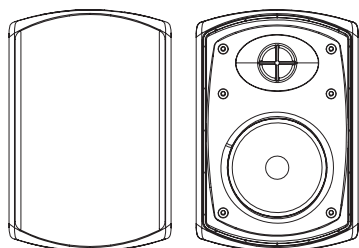

TECHNIQUE

Type

Enceinte extérieure close

Haut-parleurs

Aigu : dôme soie 25 mm
Grave-Médium : cône PP 100 mm

Puissance max

80 W

Réponse en fréquence (±3dB)

100Hz - 20kHz

Sensibilité

87dB / 1W / 1m

Impédance

8 Ohms

Fréquence de coupure

3250 Hz

Indice de protection

IP66

Température min

-25°C

Température max

+70°C (25% d'humidité)

Résistance à l'humidité

-40°C à 95%

Traitements

Anti-rouille, anti-UV

DIMENSIONS POIDS

Dimensions sans fixation

L154 x H230 x P145 mm

Poids net (unité)

2,1 kg

Dimensions avec fixation

L154 x H230 x P170 mm

PACKAGING

Dimensions packaging

L435 x L230 x H310 mm

Poids brut (paire)

5,1 kg

COLORIS

- CODES PRODUITS

Coloris
Noir

SKU
ELIRAI4BK

EAN
3760221804333

Coloris
Blanc

SKU
ELIRAI4WT

EAN
3760221804364