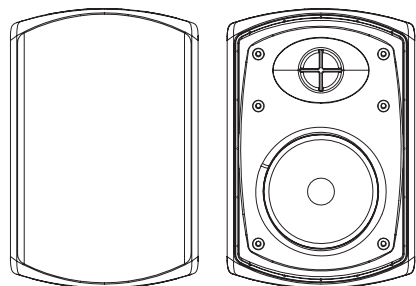

TECHNIQUE

Type

Enceinte extérieure close

Haut-parleurs

Aigu : dôme soie 25 mm

Grave-Médium : cône PP 165 mm

Puissance max

120 W

Puissances disponibles mode 100V

5 W / 10 W / 20 W / 40 W

Puissances disponibles mode 70V

2,5 W / 5 W / 10 W / 20 W

Réponse en fréquence (±3dB)

80Hz - 20kHz

Sensibilité

89dB / 1W / 1m

Impédance

8 Ohms

Fréquence de coupure

3000 Hz

Indice de protection

IP66

Température min

-25°C

Température max

+70°C (25% d'humidité)

Résistance à l'humidité

-40°C à 95%

Traitements

Anti-rouille, anti-UV

DIMENSIONS POIDS

Dimensions sans fixation

L195 x H285 x P183 mm

Poids net (unité)

3,5 kg

Dimensions avec fixation

L195 x H285 x P205 mm

PACKAGING

Dimensions packaging

L570 x L300 x H375 mm

Poids brut (paire)

8,5 kg

COLORIS

CODES PRODUITS

Coloris
Noir

SKU
ELIRAI6BK100V

EAN
3700795199244

Coloris
Blanc

SKU
ELIRAI6WT100V

EAN
3700795199213